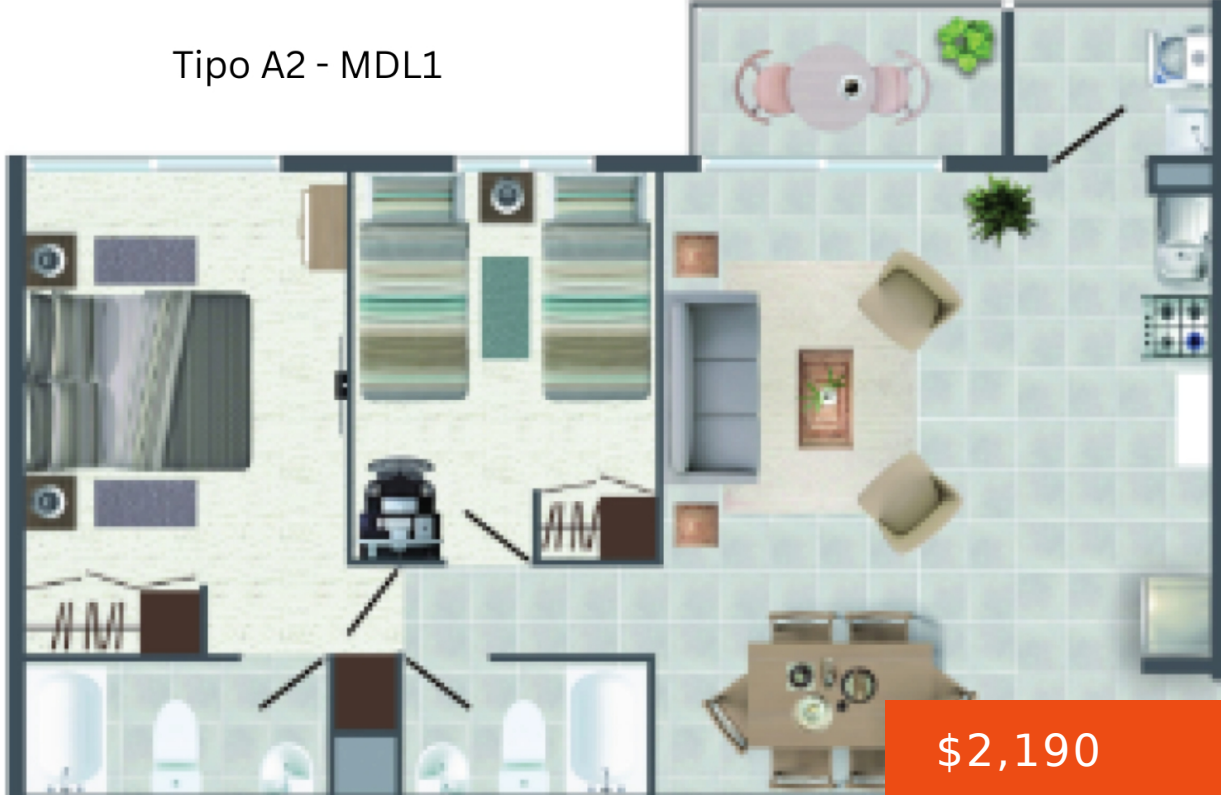

## DEPARTAMENTO TIPO A2 - MIRADOR DEL LAGO I

<https://cvp.cl>

Condominio Mirador del Lago I, es un conjunto residencial de departamentos, ubicado en el sector de Curauma, región de Valparaíso. A orillas de la laguna de la luz, donde podrás disfrutar del entorno natural, en un lugar tranquilo y privilegiado. Los edificios son de hormigón armado, con departamentos que varían entre 60,18 y 69,02 metros cuadrados[...]

\$2,190

- 2 camas
- 2 baños
- Mirador del lago 1
- 60.18 m<sup>2</sup>

### Lo esencial

**Categoría:** Mirador del lago 1

**Baños :** 2 baños

**Dormitorios:** 2 camas

**Área :** 60.18 m<sup>2</sup>

**CVP**  
Constructora e Inmobiliaria